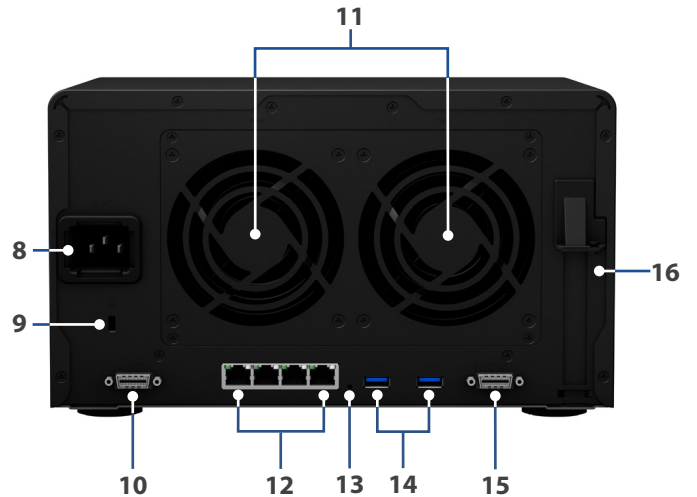

Achterzijde

1	Statusindicatielampje	2	Alarmindicatielampje	3	Aan-uitknop	4	LAN-ledlampje
5	Schijfstatusindicator	6	Schijflade	7	USB 3.0-poort	8	Voedingspoort
9	Kensington veiligheidsslot	10	Uitbreidingspoort x 1	11	Ventilator	12	1GbE RJ-45-poort
13	Reset-knop	14	USB 3.0-poort	15	Uitbreidingspoort x 2	16	PCIe-uitbreidingsleuf

Technische eigenschappen

Hardware

CPU	Intel Pentium D1508 dual-core 2.2GHz, boost tot 2.6GHz
Hardwarecoderingsengine	Ja (AES-NI)
Geheugen	8GB DDR4-2133 SO-DIMM (uitbreidbaar tot 32 GB)
Compatibele schijftype	12 x 2.5" SATA SSD (excl- harde schijven)
Uitneembare schijf	Ja
Externe poort	• 3 x USB 3.0-poorten • 2 x uitbreidingspoorten
Afmetingen (HxBxD)	166 x 282 x 243 mm
Gewicht	5,2 kg
LAN	4 x 1GbE (RJ-45)
Wake on LAN/WAN	Ja
PCIe 3.0-sleuf	• x8 sleuf x 1 (8-lane) • Ondersteuning voor 10GbE-netwerkkinterinterfacekaarten • Ondersteuning M2D17 M.2 SSD-adapterkaart*
Programmeerbaar in-/uitschakelen	Ja
Systeemventilator	2 (92 x 92 x 25 mm)
AC-voedingsspanning	100V tot 240V AC
Voedingsfrequentie	50/60 Hz, eenfasig
Bedrijfstemperatuur	5 °C tot 40 °C
Opslagtemperatuur	-20°C tot 60°C
Relatieve vochtigheid	5 % tot 95 % RV
Maximum bedrijfshoogte	3.048 m (10.000 ft)