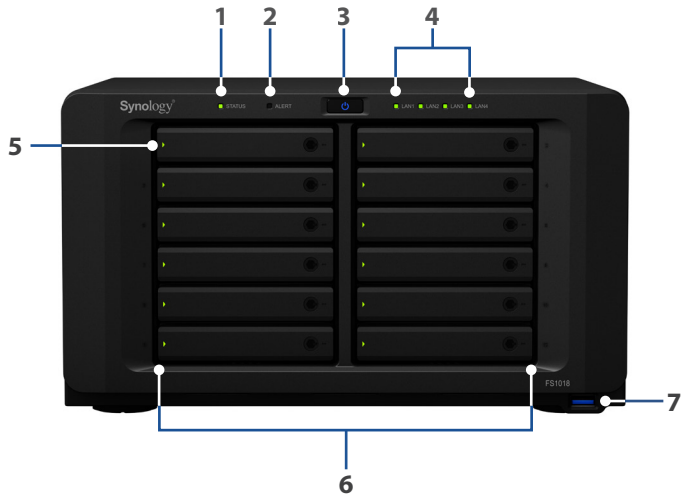

Achterzijde

Hardware-overzicht

Voorzijde