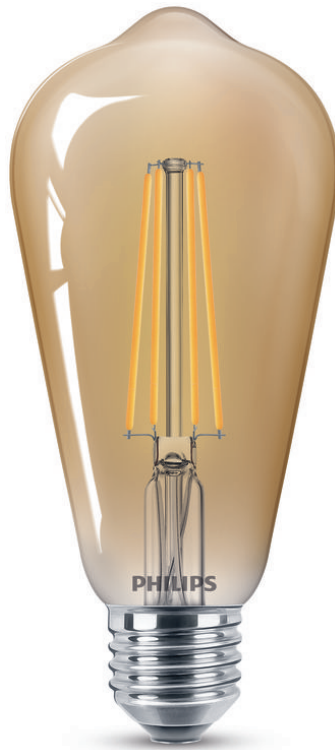

PHILIPS

Lamp (dimbaar)

LED

8 W-50 W

E27

Flame

Dimmen

8718696575390

Een design dat gezien mag worden

Maak kennis met de nieuwe Philips Deco LED Vintage lampenfamilie, een collectie die doet denken aan de vertrouwde gloeilampen. Deze LED kooldraadlampen vallen op in een stijlvol lichtelement en geven uw interieur een gevoel van nostalgie.