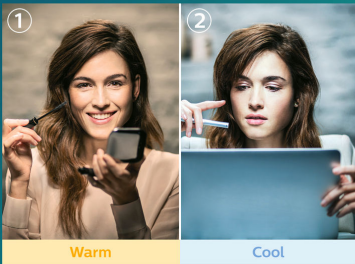

PHILIPS

Lamp

LED

8W (60W)

E27

Koelwit/warmwit

One bulb
two light colors

8718696598375