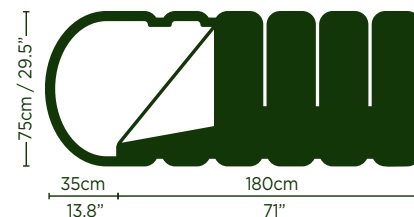

ITEM • Article • Artículo • Artikel • Artikel • Prodotto

68071

← (180+35) x 75cm
(71" + 13.5") x 29.5"

TM ENCASE 300 SLEEPING BAG

6942138927979

MATERIAL • Matériel • Material • Material • Materiaal • Materiale

190T

POLYESTER
FABRIC
Tissu
Tejido
Stoff
Stof
Tessuto

HOLLOW FIBER INSULATION
Isolation avec fibre creuse
Aislamiento de fibras huecas
Hohlfaser-Isolierung
Holle vezelisolatie
Isolamento in fibra cava

KEY FEATURES • Caractéristiques • Características • Hauptmerkmale • Functies • Caratteristiche