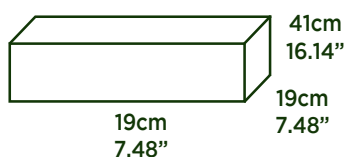

ITEM • Article • Artículo • Artikel • Artikel • Prodotto

68071

← (180+35) x 75cm
(71" + 13.5") x 29.5"

TM ENCASE 300 SLEEPING BAG

6942138927979

MATERIAL • Matériel • Material • Material • Materiaal • Materiale