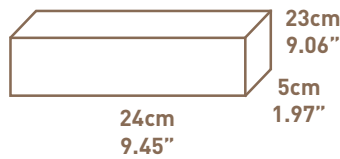

ITEM • Article • Artículo • Artikel • Artikel • Prodotto

67013

↔ 180 x 66cm
71" x 26"

TM CAMPING CHAIR

6942138923674

0.94kg
2,06lb

MATERIAL • Matériel • Material • Material • Materiaal • Materiale

I-BEAM CONSTRUCTION
Construction avec profilé en I
Estructura I-Beam
I-trägerkonstruktion
I-balk constructie
Costruzione I-Beam