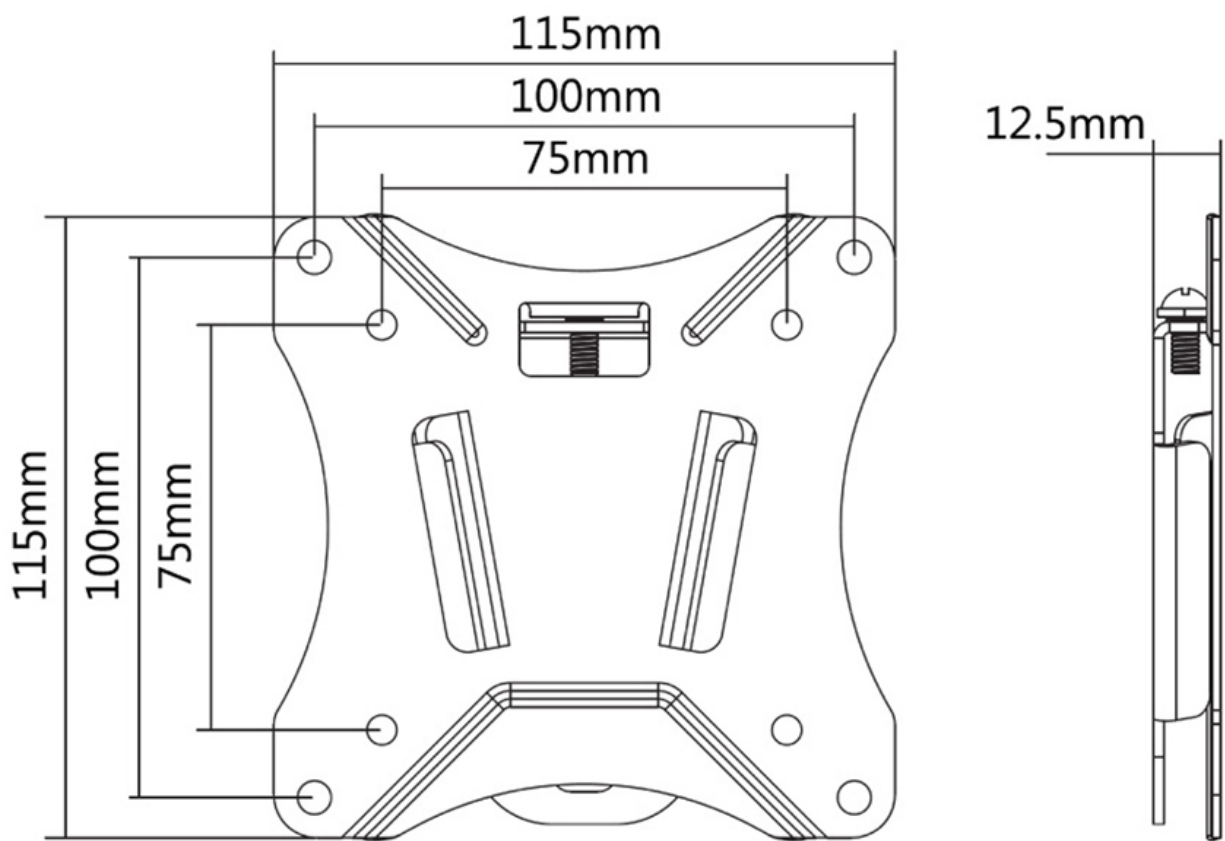

NM-W25BLACK

NEOMOUNTS TV WANDSTEUN

Neomounts