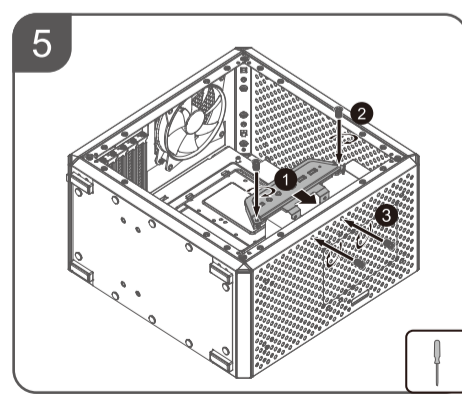

Make It Yours.

MASTERBOX Q500L

512002360-GP V1.0 2019-01

EN Package Content
AR حزمة المحتوى
BG Съдържание на пакета
CHS 零件包
CHT 零件包
ID Isi Paket

HU A csomag tartalma
IT Contenuto della scatola
JP パッケージ内容物
KR 구성품
NL Verpakingsinhoud
FA محتویات

CS Obsah balení
DE Verpackungsinhalt
EL Περιεχόμενα Συσκευασίας
ES Contenido Paquete
FR Contenu de l'emballage

PL Zawartość opakowania
PT Conteúdo da embalagem
RU Комплектация
SR Saržaj pakovanja
TR Paket içeriği

1

2

3

4

5