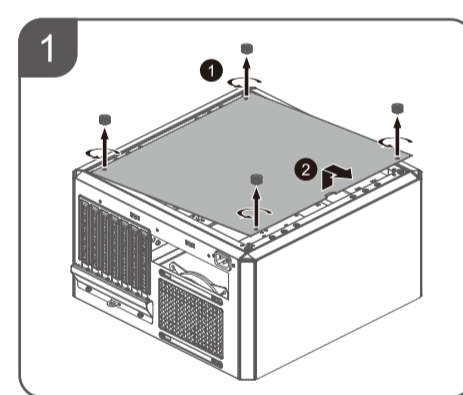

Make It Yours.

MASTERBOX Q500L

512002360-GP V1.0 2019-01

EN Package Content
AR حزمة المحتوى
BG Съдържание на пакета
CHS 零件包
CHT 零件包
ID Isi Paket

HU A csomag tartalma
IT Contenuto della scatola
JP パッケージ内容物
KR 구성품
NL Verpakingsinhoud
FA محتویات

CS Obsah balení
DE Verpackungsinhalt
EL Περιεχόμενα Συσκευασίας
ES Contenido Paquete
FR Contenu de l'emballage

PL Zawartość opakowania
PT Conteúdo da embalagem
RU Комплектация
SR Saržaj pakovanja
TR Paket içeriği

1

2

3

4

5