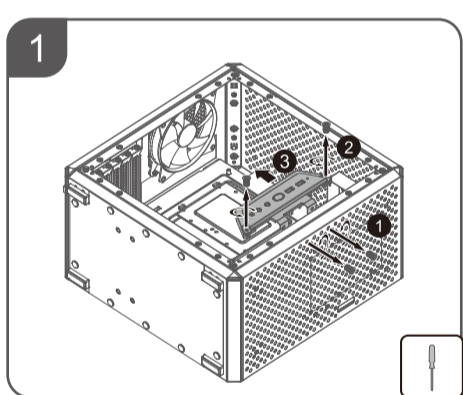

Make It Yours.

MASTERBOX Q500L

512002360-GP V1.0 2019-01

EN Package Content
AR حزمة المحتوى
BG Съдържание на пакета
CHS 零件包
CHT 零件包
ID Isi Paket

HU A csomag tartalma
IT Contenuto della scatola
JP パッケージ内容物
KR 구성품
NL Verpakingsinhoud
FA محتویات

CS Obsah balení
DE Verpackungsinhalt
EL Περιεχόμενα Συσκευασίας
ES Contenido Paquete
FR Contenu de l'emballage

PL Zawartość opakowania
PT Conteúdo da embalagem
RU Комплектация
SR Saržaj pakovanja
TR Paket içeriği

1

2

3

4

5