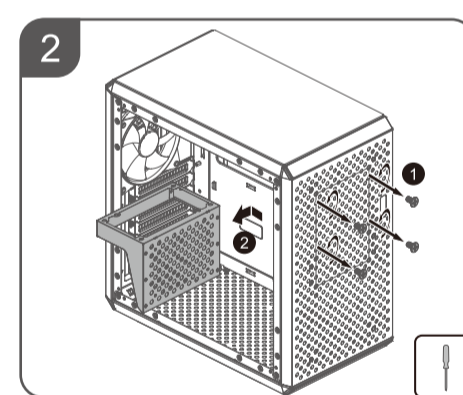

Make It Yours.

MASTERBOX Q500L

512002360-GP V1.0 2019-01

EN Package Content
AR حزمة المحتوى
BG Съдържание на пакета
CHS 零件包
CHT 零件包
ID Isi Paket

HU A csomag tartalma
IT Contenuto della scatola
JP パッケージ内容物
KR 구성품
NL Verpakingsinhoud
FA محتویات

CS Obsah balení
DE Verpackungsinhalt
EL Περιεχόμενα Συσκευασίας
ES Contenido Paquete
FR Contenu de l'emballage

PL Zawartość opakowania
PT Conteúdo da embalagem
RU Комплектация
SR Saržaj pakovanja
TR Paket içeriği

1

2

3

4

5