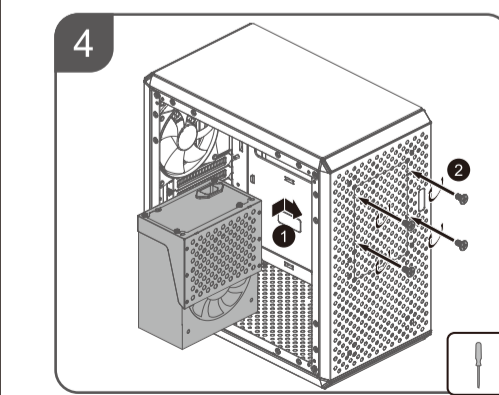

Make It Yours.

MASTERBOX Q500L

512002360-GP V1.0 2019-01

EN Package Content
AR حزمة المحتوى
BG Съдържание на пакета
CHS 零件包
CHT 零件包
ID Isi Paket

HU A csomag tartalma
IT Contenuto della scatola
JP パッケージ内容物
KR 구성품
NL Verpakingsinhoud
FA محتویات

CS Obsah balení
DE Verpackungsinhalt
EL Περιεχόμενα Συσκευασίας
ES Contenido Paquete
FR Contenu de l'emballage

PL Zawartość opakowania
PT Conteúdo da embalagem
RU Комплектация
SR Saržaj pakovanja
TR Paket içeriği

1

2

3

4

5