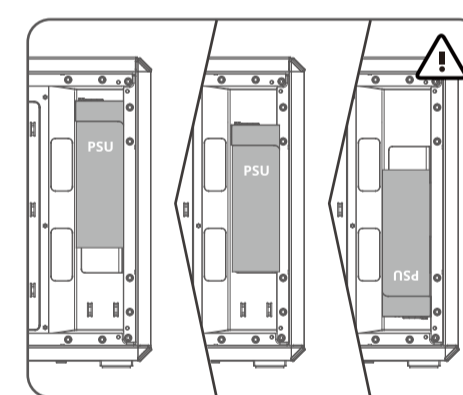

Make It Yours.

MASTERBOX Q500L

512002360-GP V1.0 2019-01

EN Package Content
AR حزمة المحتوى
BG Съдържание на пакета
CHS 零件包
CHT 零件包
ID Isi Paket

HU A csomag tartalma
IT Contenuto della scatola
JP パッケージ内容物
KR 구성품
NL Verpakingsinhoud
FA محتویات

CS Obsah balení
DE Verpackungsinhalt
EL Περιεχόμενα Συσκευασίας
ES Contenido Paquete
FR Contenu de l'emballage

PL Zawartość opakowania
PT Conteúdo da embalagem
RU Комплектация
SR Saržaj pakovanja
TR Paket içeriği

1

2

3

4

5