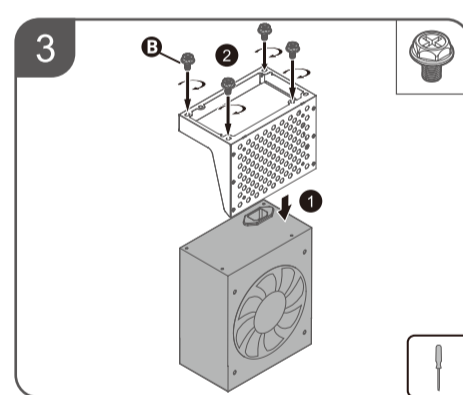

Make It Yours.

MASTERBOX Q500L

512002360-GP V1.0 2019-01

EN Package Content
AR حزمة المحتوى
BG Съдържание на пакета
CHS 零件包
CHT 零件包
ID Isi Paket

HU A csomag tartalma
IT Contenuto della scatola
JP パッケージ内容物
KR 구성품
NL Verpakingsinhoud
FA محتویات

CS Obsah balení
DE Verpackungsinhalt
EL Περιεχόμενα Συσκευασίας
ES Contenido Paquete
FR Contenu de l'emballage

PL Zawartość opakowania
PT Conteúdo da embalagem
RU Комплектация
SR Saržaj pakovanja
TR Paket içeriği

1

2

3

4

5