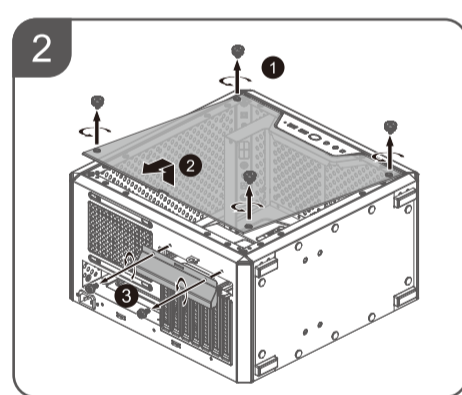

Make It Yours.

MASTERBOX Q500L

512002360-GP V1.0 2019-01

EN Package Content
AR حزمة المحتوى
BG Съдържание на пакета
CHS 零件包
CHT 零件包
ID Isi Paket

HU A csomag tartalma
IT Contenuto della scatola
JP パッケージ内容物
KR 구성품
NL Verpakingsinhoud
FA محتویات

CS Obsah balení
DE Verpackungsinhalt
EL Περιεχόμενα Συσκευασίας
ES Contenido Paquete
FR Contenu de l'emballage

PL Zawartość opakowania
PT Conteúdo da embalagem
RU Комплектация
SR Saržaj pakovanja
TR Paket içeriği

1

2

3

4

5