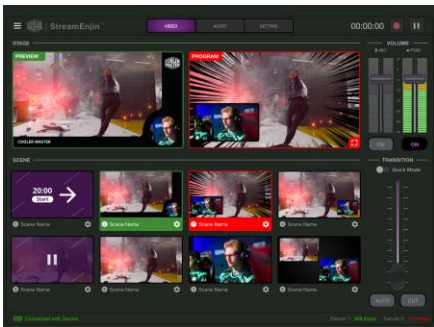

## Streaming. Simplified.

Cooler Master voegt een nieuw product toe aan hun vaste line-up – de StreamEnjin. De StreamEnjin is een all-in-one livestream mixer dat de gebruiker de mogelijkheid geeft om tijdens livestreams ondoorbroken te editten en input te creëren. Broadcast je gepersonaliseerde stream naar meerdere CDN platformen, met acht vooraf ingestelde scenes, voor gemakkelijke personalisatie. De duidelijke lay-out van de knoppen maakt schakelen en mixen een fluitje van een cent, met de veelzijdige iPad-app die je de vrijheid geeft om overlays naar wens te bewerken. De StreamEnjin is ontworpen met een draadloze vormfactor met een handvat/standaard, zodat je het apparaat gemakkelijk kan meenemen en gebruiken op elke gewenste locatie.

**Geïntegreerde iPad App** – De software van de StreamEnjin maakt het bewerken van afbeeldingen en overlays, scènevoorbeelden en -overgangen snel en eenvoudig.

**Vooraf ingestelde Storyboard-Scenes** – Tot acht vooraf ingestelde scenes voor een customized lay-out en geperzonaliseerde content.

### All-In-One Integratie

Livestreamen, mixen & schakelen, stream capturing en editing, alles in één apparaat.

### Geïntegreerde iPad App

De software van de StreamEnjin maakt het bewerken van afbeeldingen en overlays, scènevoorbeelden en -overgangen snel en eenvoudig.